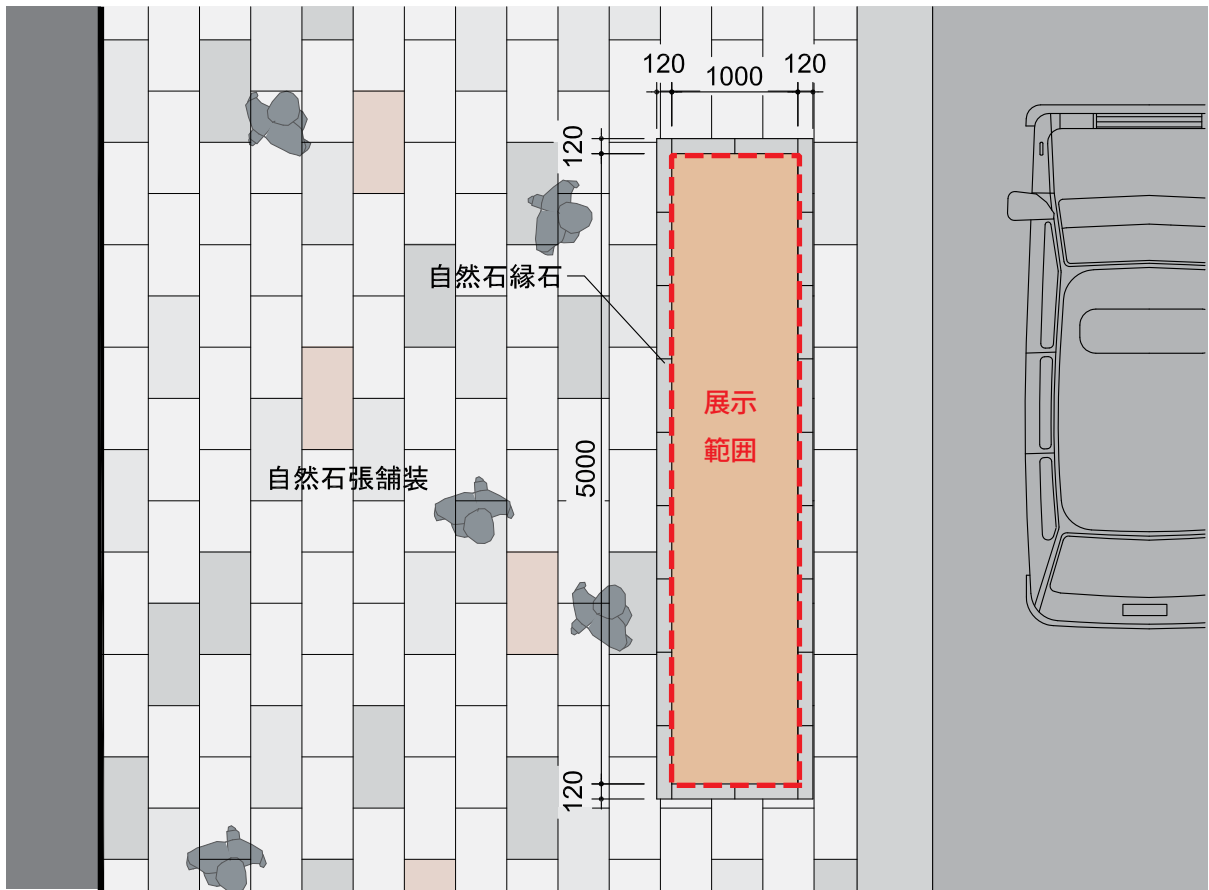

花壇展示場所 標準平面図 S=1/60

※寸法は参考値とする。

花壇展示場所 標準断面図 S=1/60

花壇展示場所写真