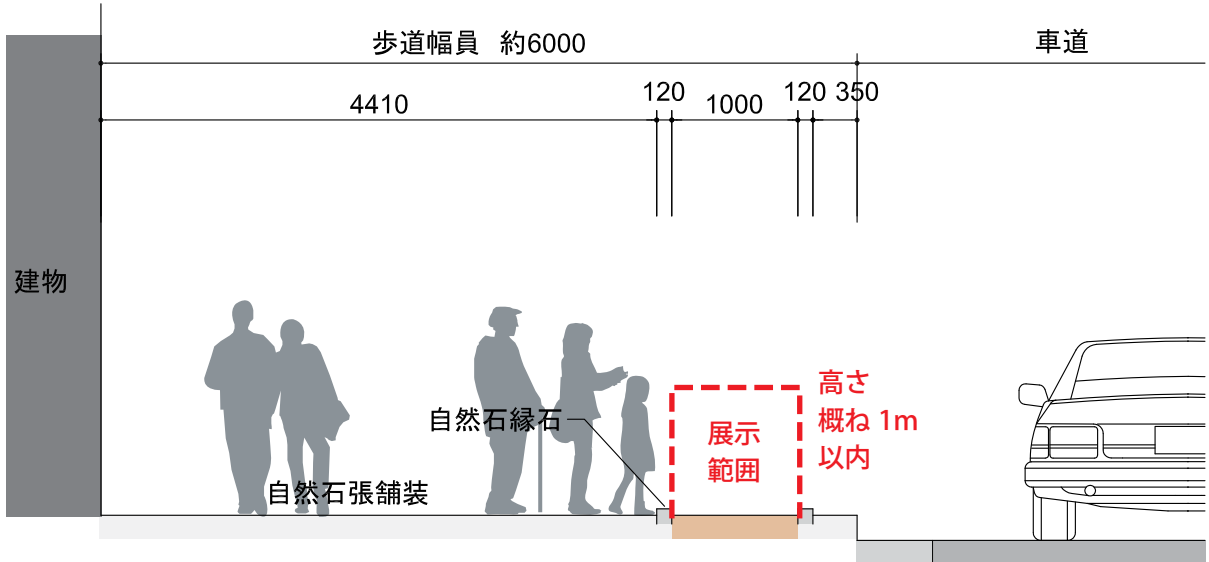

花壇展示場所 標準平面図 S=1/60

※寸法は参考値とする。

花壇展示場所 標準断面図 S=1/60

花壇展示場所写真